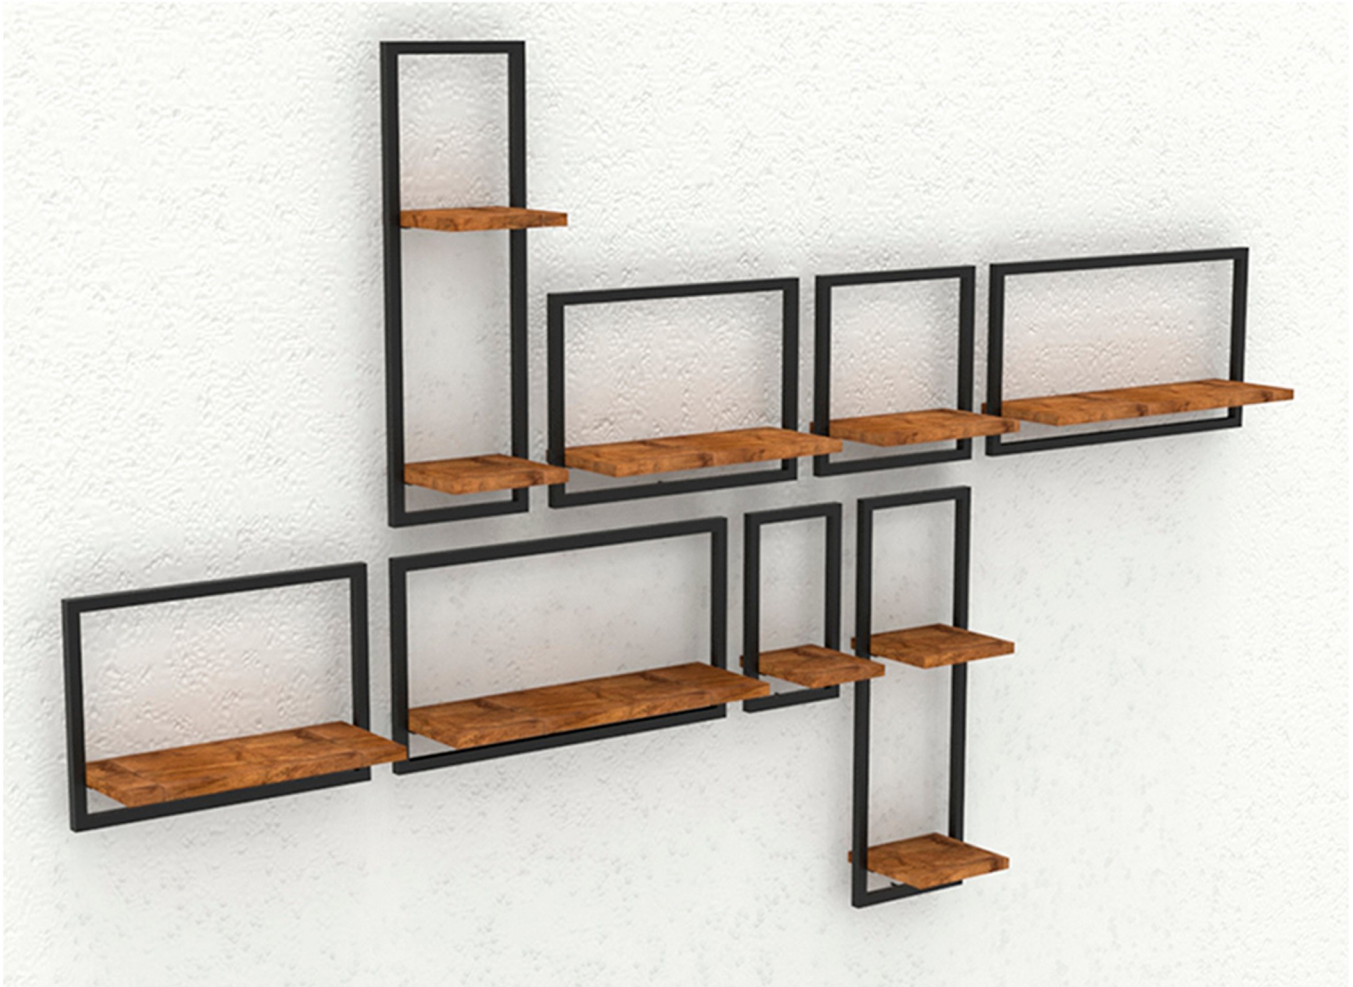

 DecoFrame

Repisas de Cuadros Flotantes

DecoFrame es un sistema de estanterías único compuesto por estanterías de diferentes tamaños que decoran tu pared de forma práctica y a la vez elegante.

Las estanterías están hechas con hierro y madera. Combinalas como quieras, las posibilidades de composición son infinitas.

Modelo 15 – 145cm x 75cm – 7 cuadros

Modelo 16 – 145cm x 75cm – 7 cuadros

DecoFrame

Modelo 17 – 215cm x 75cm – 10 cuadros

Modelo 18 – 150cm x 75cm – 5 cuadros

Modelo 19 – 120cm x 75cm – 4 cuadros

Modelo 20 – 150cm x 155cm – 5 cuadros

Modelo 21 – 240cm x 155cm – 8 cuadros

Modelo 22 – 215cm x 155cm – 7 cuadros

Modelo 23 – 215cm x 155cm – 9 cuadros

Modelo 24 – 150cm x 115cm – 5 cuadros

Modelo 25 – 235cm x 155cm – 9 cuadros

Modelo 26 – 120cm x 155cm – 6 cuadros

Modelo 27 – 120cm x 155cm – 5 cuadros

Modelo 28 – 120cm x 155cm – 6 cuadros

Combinarlos como quieras

5 cuadros con distintas medidas

Modelo "A"

65cm x 35cm

Modelo "B"

35cm x 35cm