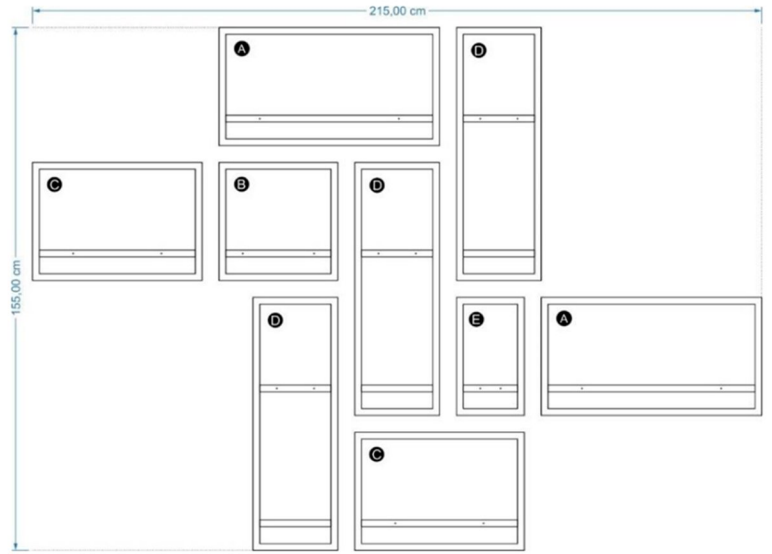

Modelo 15 – 145cm x 75cm – 7 cuadros

Modelo 16 – 145cm x 75cm – 7 cuadros

DecoFrame

Modelo 17 – 215cm x 75cm – 10 cuadros

Modelo 18 – 150cm x 75cm – 5 cuadros

Modelo 19 – 120cm x 75cm – 4 cuadros

Modelo 20 – 150cm x 155cm – 5 cuadros

Modelo 21 – 240cm x 155cm – 8 cuadros

Modelo 22 – 215cm x 155cm – 7 cuadros

Modelo 23 – 215cm x 155cm – 9 cuadros

Modelo 24 – 150cm x 115cm – 5 cuadros

Modelo 25 – 235cm x 155cm – 9 cuadros

Modelo 26 – 120cm x 155cm – 6 cuadros

Modelo 27 – 120cm x 155cm – 5 cuadros

Modelo 28 – 120cm x 155cm – 6 cuadros

Combinarlos como quieras

5 cuadros con distintas medidas

Modelo "A"

65cm x 35cm

Modelo "B"

35cm x 35cm

Modelo "C"

50cm x 35cm

Modelo "D"

25cm x 75cm

Modelo "E"

20cm x 35cm

 DecoFrame