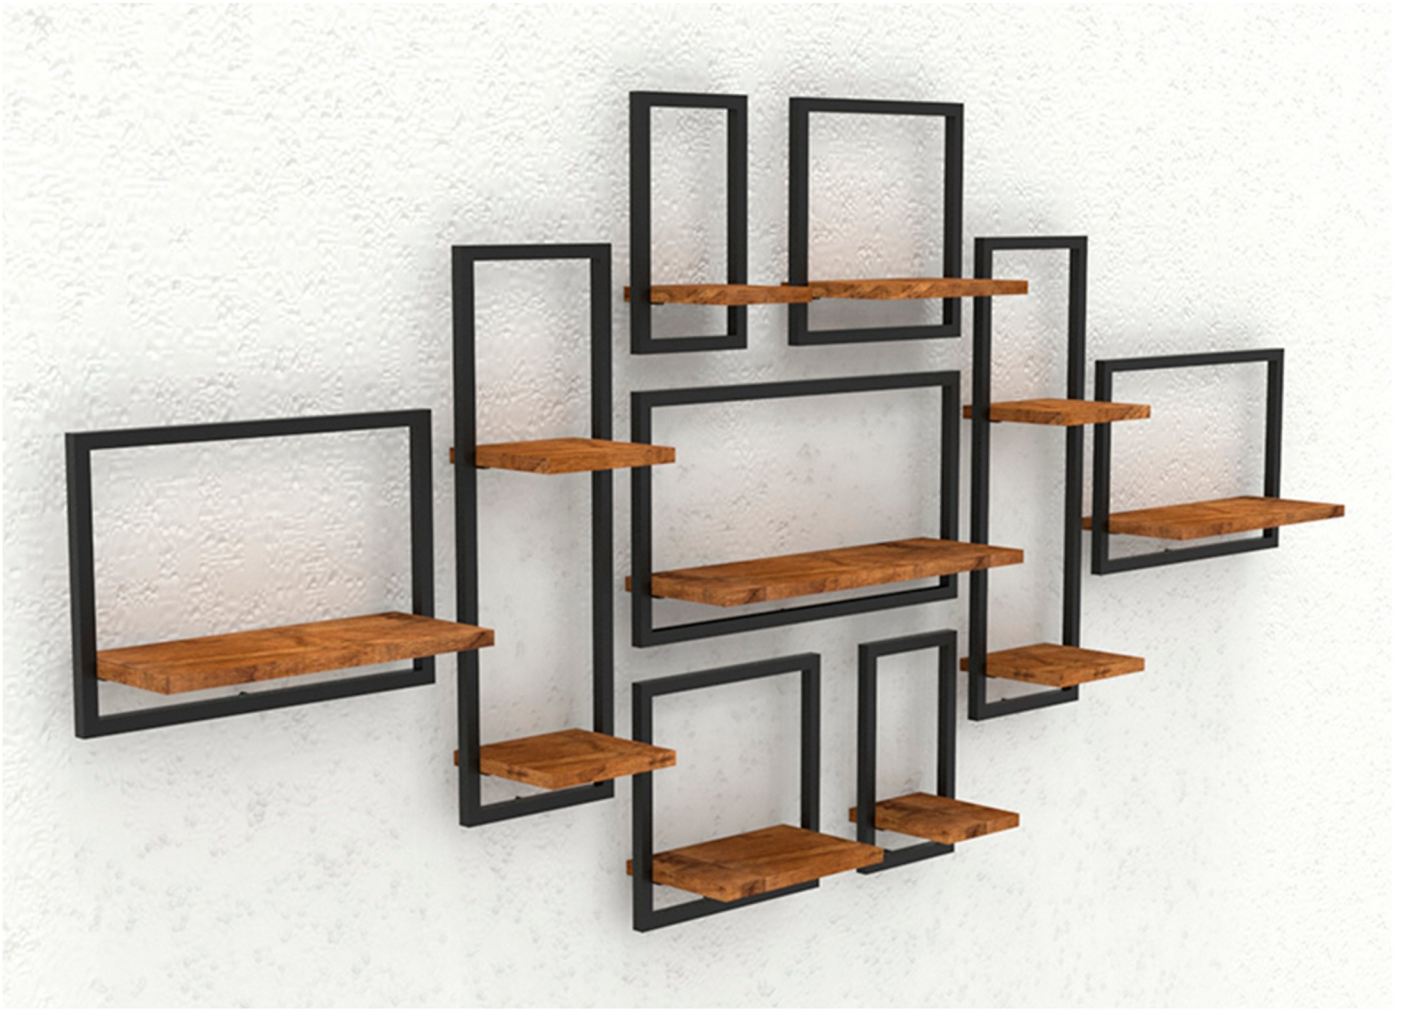

 DecoFrame

Repisas de Cuadros Flotantes

DecoFrame es un sistema de estanterías único compuesto por estanterías de diferentes tamaños que decoran tu pared de forma práctica y a la vez elegante.

Las estanterías están hechas con hierro y madera. Combinalas como quieras, las posibilidades de composición son infinitas.

Modelo 21 – 240cm x 155cm – 8 cuadros

Modelo 22 – 215cm x 155cm – 7 cuadros

Modelo 23 – 215cm x 155cm – 9 cuadros

Modelo 24 – 150cm x 115cm – 5 cuadros

Modelo 25 – 235cm x 155cm – 9 cuadros

Modelo 26 – 120cm x 155cm – 6 cuadros

Modelo 27 – 120cm x 155cm – 5 cuadros

Modelo 28 – 120cm x 155cm – 6 cuadros

Combinarlos como quieras

5 cuadros con distintas medidas

Modelo "A"

65cm x 35cm

Modelo "B"

35cm x 35cm

Modelo "C"

50cm x 35cm

Modelo "D"

25cm x 75cm

Modelo "E"

20cm x 35cm

 DecoFrame