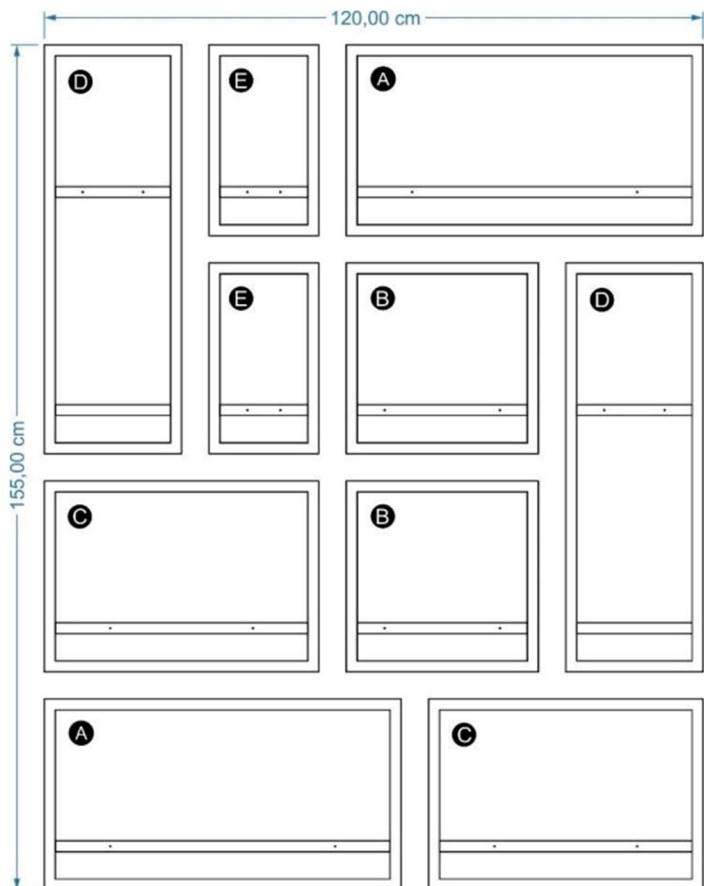

WWW.DECOFRAME.COM.AR

Más de
25 conjuntos

Combinables

Fáciles de Colocar

Modelo 1 – 50cm x 115cm – 4 cuadros

DecoFrame

Modelo 2 – 65cm x 115cm – 4 cuadros

DecoFrame

Modelo 3 – 105cm x 195cm – 12 cuadros

Modelo 4 – 105cm x 155cm – 9 cuadros

Modelo 5 – 145cm x 155cm – 13 cuadros

Modelo 6 – 120cm x 155cm – 10 cuadros

Modelo 7 – 145cm x 195cm – 17 cuadros

Modelo 8 – 135cm x 155cm – 11 cuadros

Modelo 9 – 105cm x 115cm – 7 cuadros

 DecoFrame

Modelo 10 – 120cm x 115cm – 8 cuadros

Modelo 11 – 75cm x 75cm – 4 cuadros

Modelo 12 – 135cm x 115cm – 8 cuadros

Modelo 13 – 145cm x 115cm – 10 cuadros

Modelo 14 – 105cm x 75cm – 5 cuadros

Modelo 27 – 120cm x 155cm – 5 cuadros

Modelo 28 – 120cm x 155cm – 6 cuadros

Combinarlos como quieras

5 cuadros con distintas medidas

Modelo "A"

65cm x 35cm

Modelo "B"

35cm x 35cm