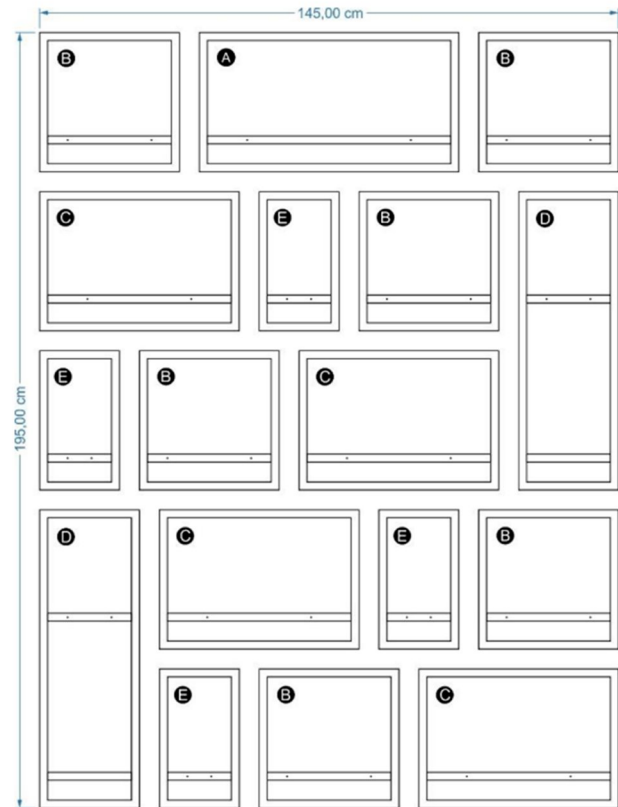

WWW.DECOFRAME.COM.AR

Más de
25 conjuntos

Combinables

Fáciles de Colocar

Modelo 1 – 50cm x 115cm – 4 cuadros

DecoFrame

Modelo 2 – 65cm x 115cm – 4 cuadros

DecoFrame

Modelo 3 – 105cm x 195cm – 12 cuadros

Modelo 4 – 105cm x 155cm – 9 cuadros

Modelo 5 – 145cm x 155cm – 13 cuadros

Modelo 6 – 120cm x 155cm – 10 cuadros

Modelo 7 – 145cm x 195cm – 17 cuadros

Modelo 8 – 135cm x 155cm – 11 cuadros

Modelo 9 – 105cm x 115cm – 7 cuadros

 DecoFrame

Modelo 10 – 120cm x 115cm – 8 cuadros

Modelo 11 – 75cm x 75cm – 4 cuadros

Modelo 12 – 135cm x 115cm – 8 cuadros

Modelo 13 – 145cm x 115cm – 10 cuadros

Modelo 14 – 105cm x 75cm – 5 cuadros

Modelo 27 – 120cm x 155cm – 5 cuadros

Modelo 28 – 120cm x 155cm – 6 cuadros

Combinarlos como quieras

5 cuadros con distintas medidas

Modelo "A"

65cm x 35cm

Modelo "B"

35cm x 35cm