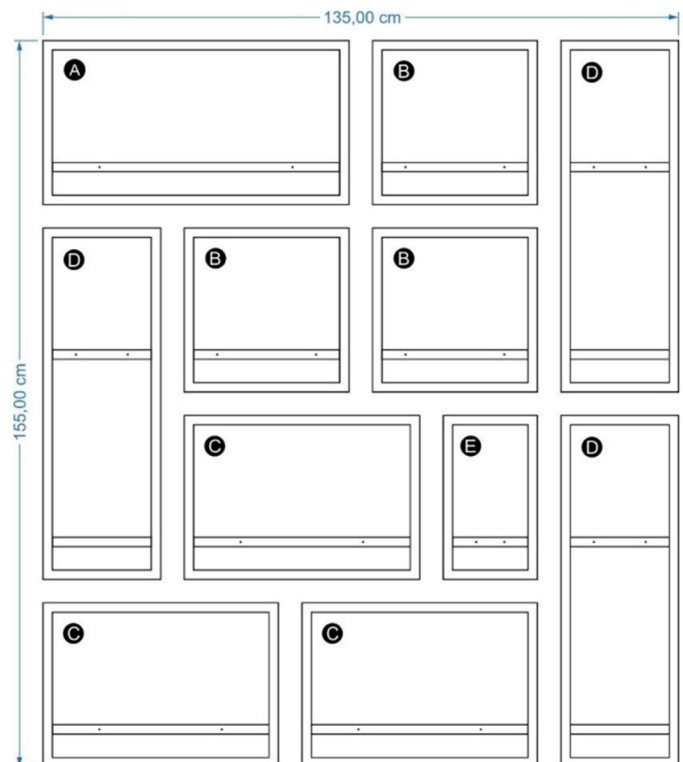

WWW.DECOFRAME.COM.AR

Más de
25 conjuntos

Combinables

Fáciles de Colocar

Modelo 1 – 50cm x 115cm – 4 cuadros

DecoFrame

Modelo 2 – 65cm x 115cm – 4 cuadros

DecoFrame

Modelo 3 – 105cm x 195cm – 12 cuadros

Modelo 4 – 105cm x 155cm – 9 cuadros

Modelo 5 – 145cm x 155cm – 13 cuadros

Modelo 6 – 120cm x 155cm – 10 cuadros

Modelo 7 – 145cm x 195cm – 17 cuadros

Modelo 8 – 135cm x 155cm – 11 cuadros

Modelo 9 – 105cm x 115cm – 7 cuadros

 DecoFrame

Modelo 10 – 120cm x 115cm – 8 cuadros

Modelo 11 – 75cm x 75cm – 4 cuadros

Modelo 12 – 135cm x 115cm – 8 cuadros

Modelo 13 – 145cm x 115cm – 10 cuadros

Modelo 14 – 105cm x 75cm – 5 cuadros

Modelo 27 – 120cm x 155cm – 5 cuadros

Modelo 28 – 120cm x 155cm – 6 cuadros

Combinarlos como quieras

5 cuadros con distintas medidas

Modelo "A"

65cm x 35cm

Modelo "B"

35cm x 35cm