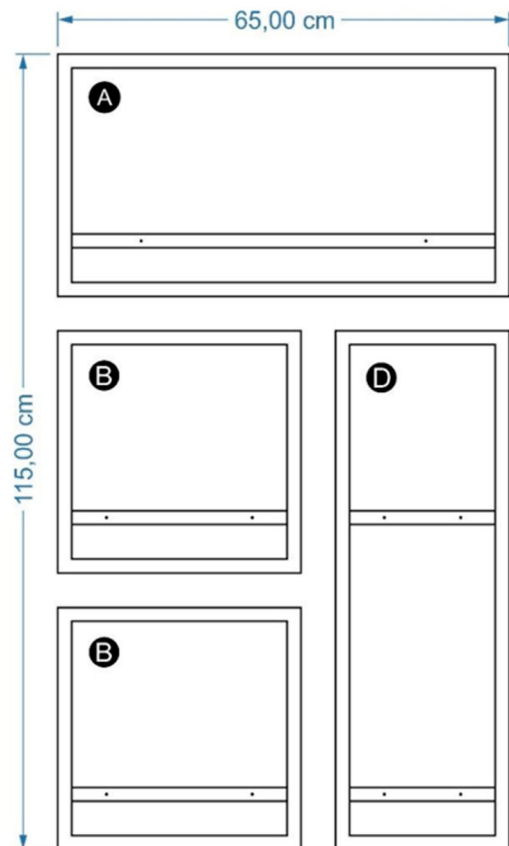

WWW.DECOFRAME.COM.AR

Más de
25 conjuntos

Combinables

Fáciles de Colocar

Modelo 1 – 50cm x 115cm – 4 cuadros

DecoFrame

Modelo 2 – 65cm x 115cm – 4 cuadros

DecoFrame

Modelo 3 – 105cm x 195cm – 12 cuadros

Modelo 4 – 105cm x 155cm – 9 cuadros

Modelo 5 – 145cm x 155cm – 13 cuadros

Modelo 6 – 120cm x 155cm – 10 cuadros

Modelo 7 – 145cm x 195cm – 17 cuadros

Modelo 8 – 135cm x 155cm – 11 cuadros

Modelo 15 – 145cm x 75cm – 7 cuadros

Modelo 16 – 145cm x 75cm – 7 cuadros

DecoFrame

Modelo 17 – 215cm x 75cm – 10 cuadros

Modelo 18 – 150cm x 75cm – 5 cuadros

Modelo 19 – 120cm x 75cm – 4 cuadros

Modelo 20 – 150cm x 155cm – 5 cuadros

Modelo 27 – 120cm x 155cm – 5 cuadros

Modelo 28 – 120cm x 155cm – 6 cuadros

Combinarlos como quieras

5 cuadros con distintas medidas

Modelo "A"

65cm x 35cm

Modelo "B"

35cm x 35cm