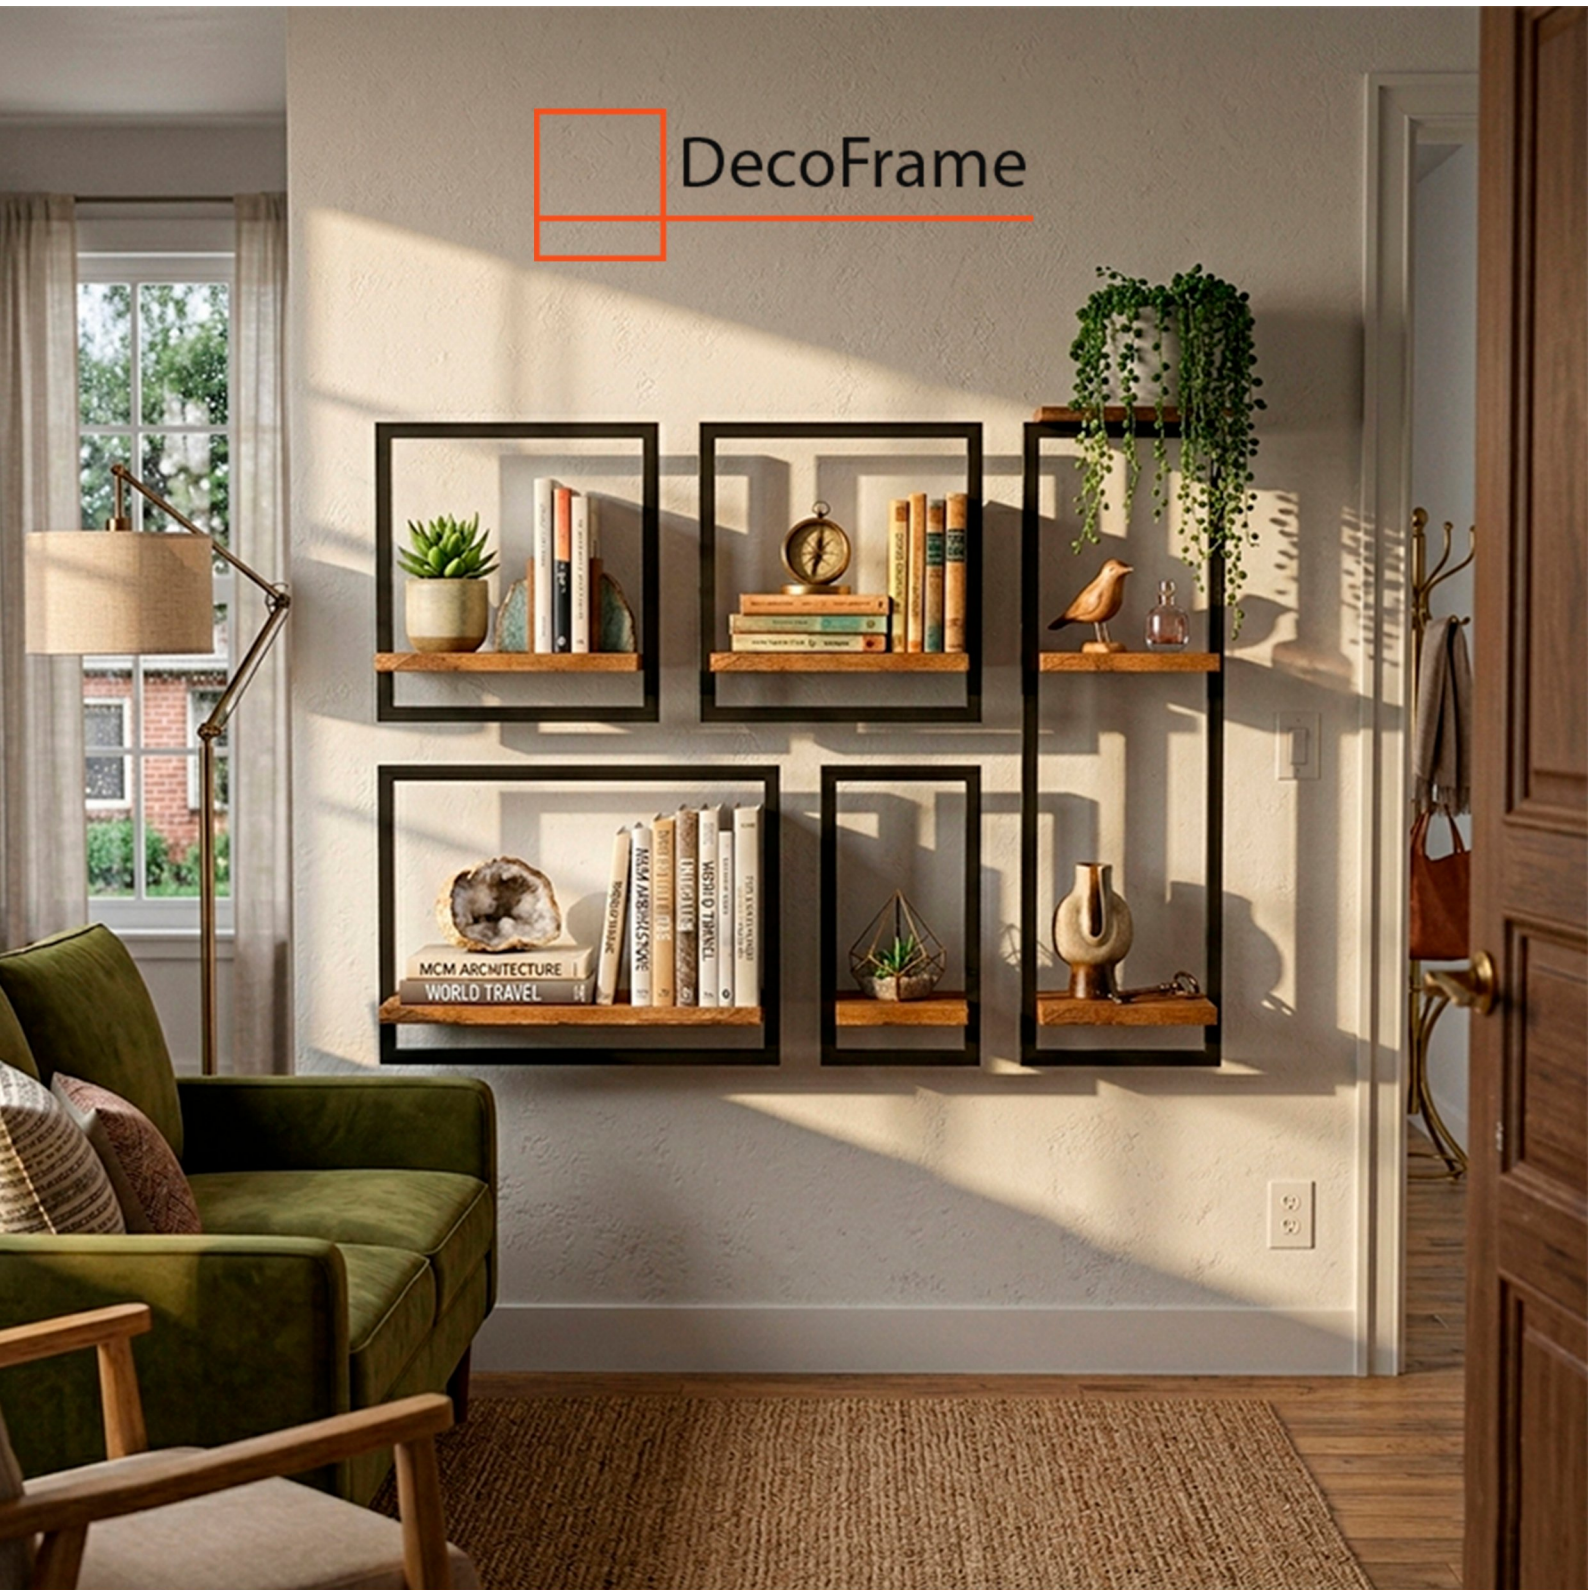

 DecoFrame

Repisas de Cuadros Flotantes

DecoFrame es un sistema de estanterías único compuesto por estanterías de diferentes tamaños que decoran tu pared de forma práctica y a la vez elegante.

Las estanterías están hechas con hierro y madera. Combinalas como quieras, las posibilidades de composición son infinitas.

WWW.DECOFRAME.COM.AR

Más de
25 conjuntos

Combinables

Fáciles de Colocar

Modelo 1 – 50cm x 115cm – 4 cuadros

DecoFrame

Modelo 2 – 65cm x 115cm – 4 cuadros

DecoFrame

Modelo 3 – 105cm x 195cm – 12 cuadros

Modelo 4 – 105cm x 155cm – 9 cuadros

Modelo 5 – 145cm x 155cm – 13 cuadros

Modelo 6 – 120cm x 155cm – 10 cuadros

Modelo 7 – 145cm x 195cm – 17 cuadros

Modelo 8 – 135cm x 155cm – 11 cuadros