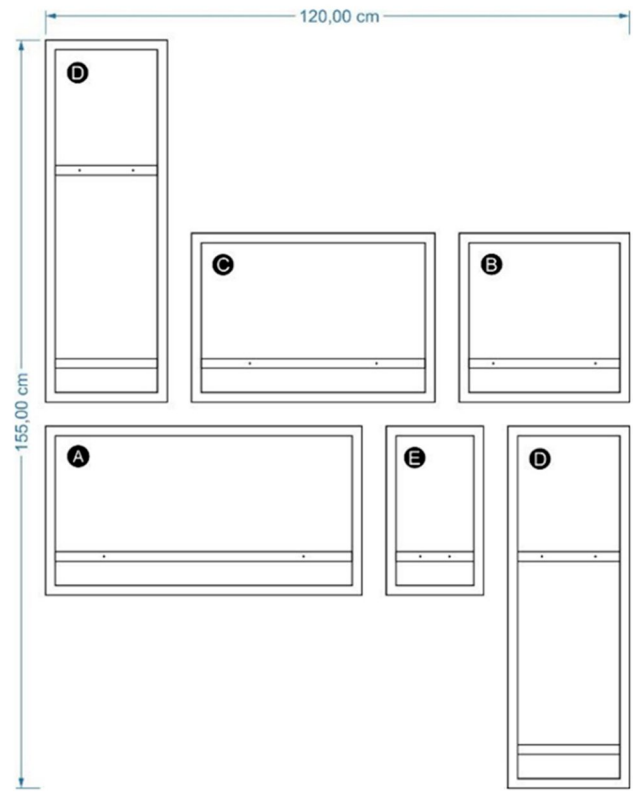

Modelo 15 – 145cm x 75cm – 7 cuadros

Modelo 16 – 145cm x 75cm – 7 cuadros

DecoFrame

Modelo 17 – 215cm x 75cm – 10 cuadros

Modelo 18 – 150cm x 75cm – 5 cuadros

Modelo 19 – 120cm x 75cm – 4 cuadros

Modelo 20 – 150cm x 155cm – 5 cuadros

Modelo 21 – 240cm x 155cm – 8 cuadros

Modelo 22 – 215cm x 155cm – 7 cuadros

Modelo 23 – 215cm x 155cm – 9 cuadros

Modelo 24 – 150cm x 115cm – 5 cuadros

Modelo 25 – 235cm x 155cm – 9 cuadros

Modelo 26 – 120cm x 155cm – 6 cuadros

Modelo 27 – 120cm x 155cm – 5 cuadros

Modelo 28 – 120cm x 155cm – 6 cuadros

Combinarlos como quieras

5 cuadros con distintas medidas

Modelo "A"

65cm x 35cm

Modelo "B"

35cm x 35cm

Modelo "C"

50cm x 35cm

Modelo "D"

25cm x 75cm

Modelo "E"

20cm x 35cm

 DecoFrame