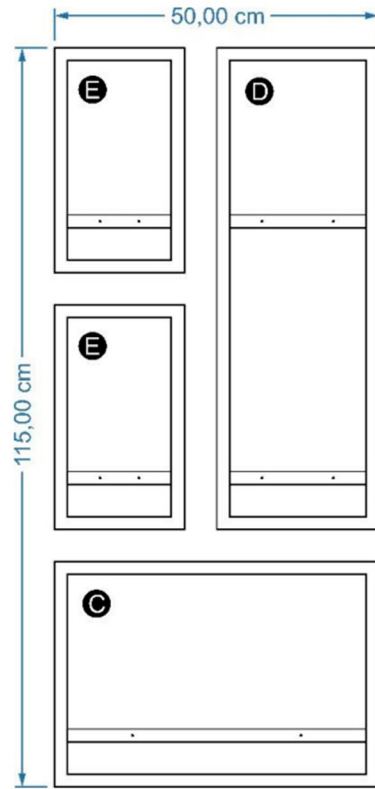

WWW.DECOFRAME.COM.AR

Más de
25 conjuntos

Combinables

Fáciles de Colocar

Modelo 1 – 50cm x 115cm – 4 cuadros

DecoFrame

Modelo 2 – 65cm x 115cm – 4 cuadros

DecoFrame

Modelo 3 – 105cm x 195cm – 12 cuadros

Modelo 4 – 105cm x 155cm – 9 cuadros

Modelo 5 – 145cm x 155cm – 13 cuadros

Modelo 6 – 120cm x 155cm – 10 cuadros

Modelo 7 – 145cm x 195cm – 17 cuadros

Modelo 8 – 135cm x 155cm – 11 cuadros

Modelo 15 – 145cm x 75cm – 7 cuadros

Modelo 16 – 145cm x 75cm – 7 cuadros

DecoFrame

Modelo 17 – 215cm x 75cm – 10 cuadros

Modelo 18 – 150cm x 75cm – 5 cuadros

Modelo 19 – 120cm x 75cm – 4 cuadros

Modelo 20 – 150cm x 155cm – 5 cuadros

Modelo 27 – 120cm x 155cm – 5 cuadros

Modelo 28 – 120cm x 155cm – 6 cuadros

Combinarlos como quieras

5 cuadros con distintas medidas

Modelo "A"

65cm x 35cm

Modelo "B"

35cm x 35cm