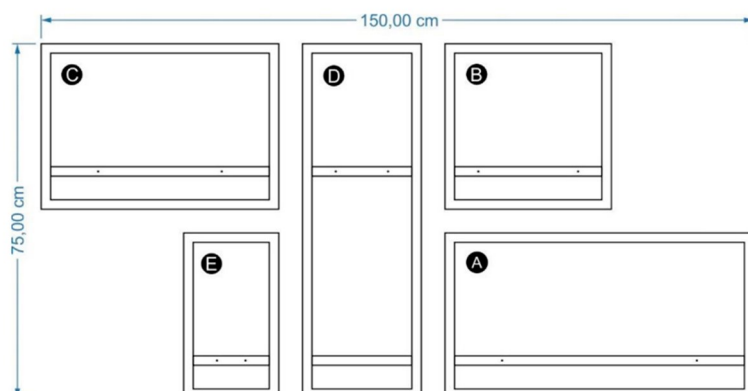

Modelo 15 – 145cm x 75cm – 7 cuadros

Modelo 16 – 145cm x 75cm – 7 cuadros

DecoFrame

Modelo 17 – 215cm x 75cm – 10 cuadros

Modelo 18 – 150cm x 75cm – 5 cuadros

Modelo 19 – 120cm x 75cm – 4 cuadros

Modelo 20 – 150cm x 155cm – 5 cuadros

Modelo 21 – 240cm x 155cm – 8 cuadros

Modelo 22 – 215cm x 155cm – 7 cuadros

Modelo 23 – 215cm x 155cm – 9 cuadros

Modelo 24 – 150cm x 115cm – 5 cuadros

Modelo 25 – 235cm x 155cm – 9 cuadros

Modelo 26 – 120cm x 155cm – 6 cuadros

Modelo 27 – 120cm x 155cm – 5 cuadros

Modelo 28 – 120cm x 155cm – 6 cuadros

Combinarlos como quieras

5 cuadros con distintas medidas

Modelo "A"

65cm x 35cm

Modelo "B"

35cm x 35cm

Modelo "C"

50cm x 35cm

Modelo "D"

25cm x 75cm

Modelo "E"

20cm x 35cm

 DecoFrame