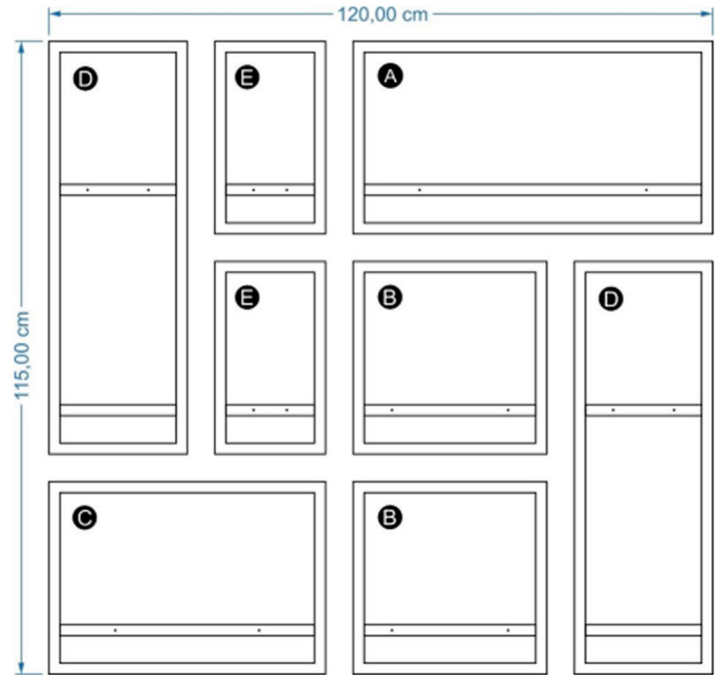

Modelo 10 – 120cm x 115cm – 8 cuadros