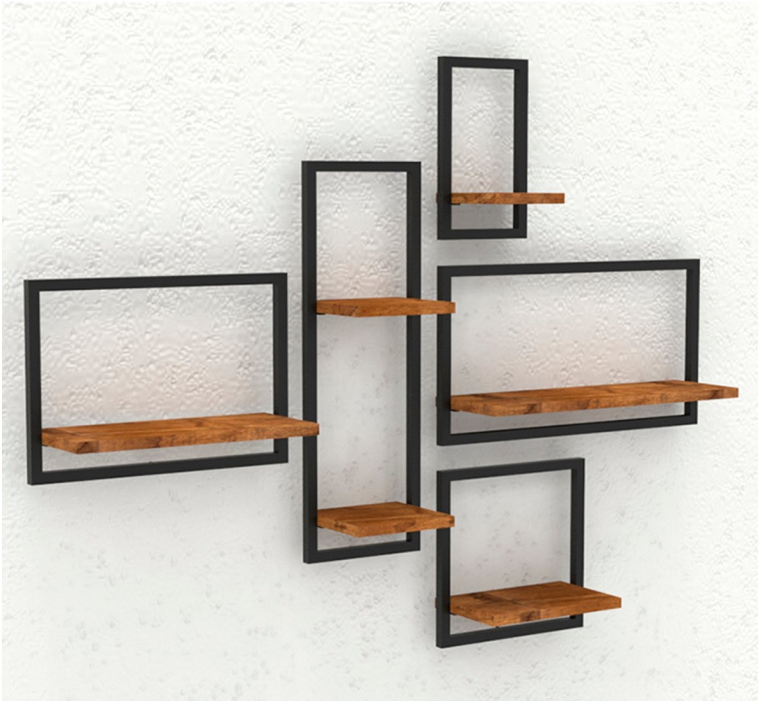

 DecoFrame

Repisas de Cuadros Flotantes

DecoFrame es un sistema de estanterías único compuesto por estanterías de diferentes tamaños que decoran tu pared de forma práctica y a la vez elegante.

Las estanterías están hechas con hierro y madera. Combinalas como quieras, las posibilidades de composición son infinitas.

Modelo 21 – 240cm x 155cm – 8 cuadros

Modelo 22 – 215cm x 155cm – 7 cuadros

Modelo 23 – 215cm x 155cm – 9 cuadros

Modelo 24 – 150cm x 115cm – 5 cuadros

Modelo 25 – 235cm x 155cm – 9 cuadros

Modelo 26 – 120cm x 155cm – 6 cuadros

Modelo 27 – 120cm x 155cm – 5 cuadros

Modelo 28 – 120cm x 155cm – 6 cuadros

Combinarlos como quieras

5 cuadros con distintas medidas

Modelo "A"

65cm x 35cm

Modelo "B"

35cm x 35cm