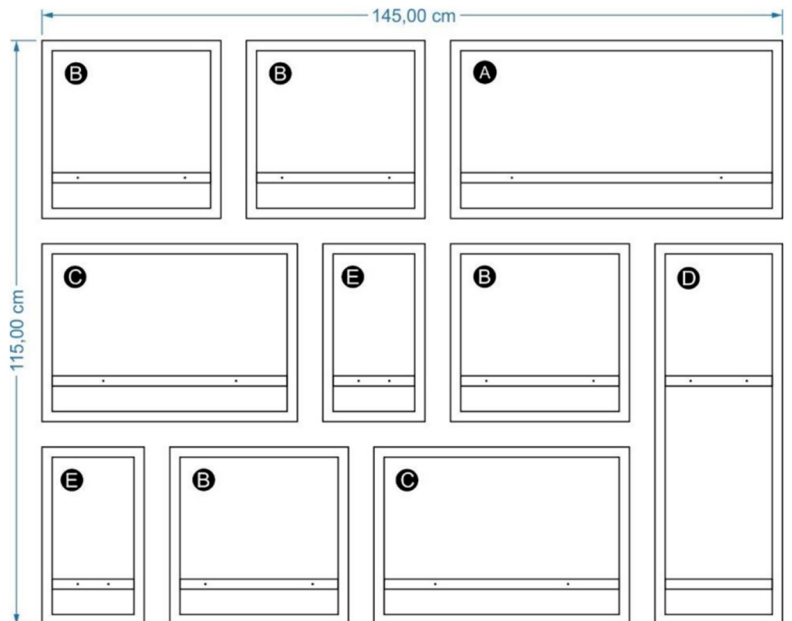

WWW.DECOFRAME.COM.AR

Más de
25 conjuntos

Combinables

Fáciles de Colocar

Modelo 1 – 50cm x 115cm – 4 cuadros

DecoFrame

Modelo 2 – 65cm x 115cm – 4 cuadros

DecoFrame

Modelo 9 – 105cm x 115cm – 7 cuadros

 DecoFrame

Modelo 10 – 120cm x 115cm – 8 cuadros

Modelo 11 – 75cm x 75cm – 4 cuadros

Modelo 12 – 135cm x 115cm – 8 cuadros

Modelo 13 – 145cm x 115cm – 10 cuadros

Modelo 14 – 105cm x 75cm – 5 cuadros

Modelo 15 – 145cm x 75cm – 7 cuadros

Modelo 16 – 145cm x 75cm – 7 cuadros

DecoFrame

Modelo 17 – 215cm x 75cm – 10 cuadros

Modelo 18 – 150cm x 75cm – 5 cuadros

Modelo 19 – 120cm x 75cm – 4 cuadros

Modelo 20 – 150cm x 155cm – 5 cuadros

Modelo 27 – 120cm x 155cm – 5 cuadros

Modelo 28 – 120cm x 155cm – 6 cuadros

Combinarlos como quieras

5 cuadros con distintas medidas

Modelo "A"

65cm x 35cm

Modelo "B"

35cm x 35cm