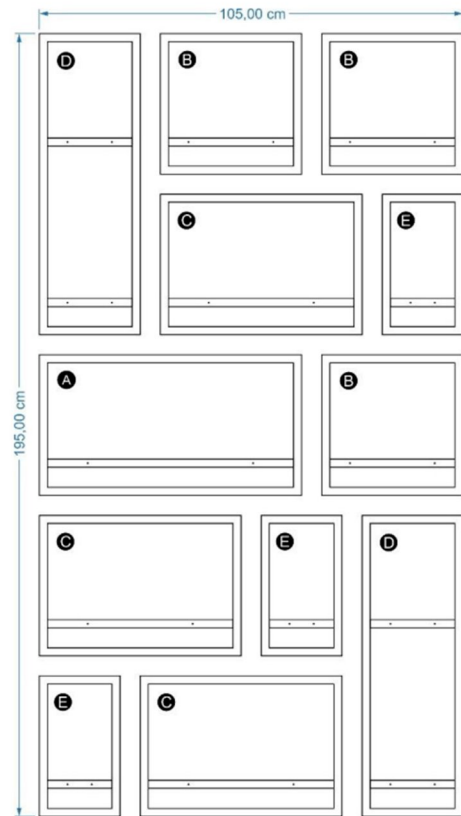

WWW.DECOFRAME.COM.AR

Más de
25 conjuntos

Combinables

Fáciles de Colocar

Modelo 1 – 50cm x 115cm – 4 cuadros

DecoFrame

Modelo 2 – 65cm x 115cm – 4 cuadros

DecoFrame

Modelo 3 – 105cm x 195cm – 12 cuadros

Modelo 4 – 105cm x 155cm – 9 cuadros

Modelo 5 – 145cm x 155cm – 13 cuadros

Modelo 6 – 120cm x 155cm – 10 cuadros

Modelo 7 – 145cm x 195cm – 17 cuadros

Modelo 8 – 135cm x 155cm – 11 cuadros

Modelo 15 – 145cm x 75cm – 7 cuadros

Modelo 16 – 145cm x 75cm – 7 cuadros

DecoFrame

Modelo 17 – 215cm x 75cm – 10 cuadros

Modelo 18 – 150cm x 75cm – 5 cuadros

Modelo 19 – 120cm x 75cm – 4 cuadros

Modelo 20 – 150cm x 155cm – 5 cuadros

Modelo 27 – 120cm x 155cm – 5 cuadros

Modelo 28 – 120cm x 155cm – 6 cuadros

Combinarlos como quieras

5 cuadros con distintas medidas

Modelo "A"

65cm x 35cm

Modelo "B"

35cm x 35cm