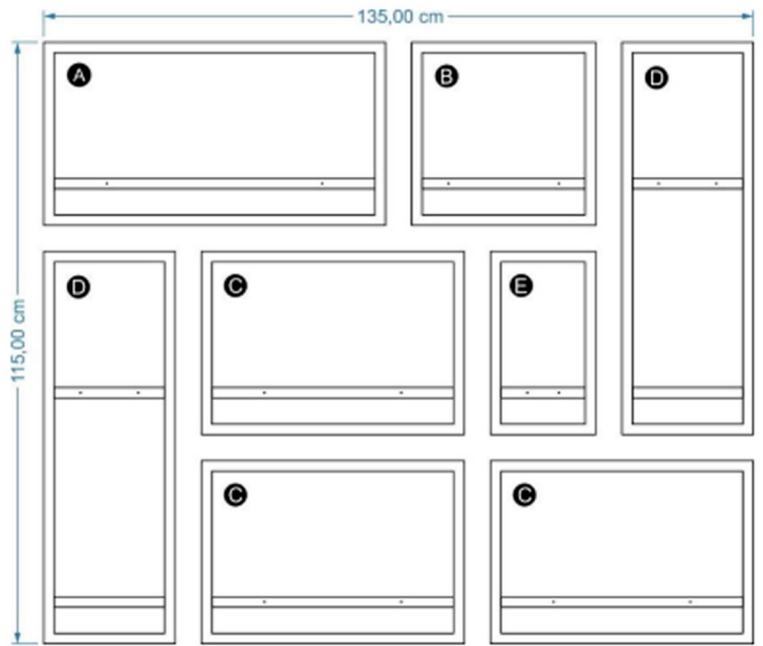

Modelo 9 – 105cm x 115cm – 7 cuadros

 DecoFrame

Modelo 10 – 120cm x 115cm – 8 cuadros

Modelo 11 – 75cm x 75cm – 4 cuadros

Modelo 12 – 135cm x 115cm – 8 cuadros

Modelo 13 – 145cm x 115cm – 10 cuadros

Modelo 14 – 105cm x 75cm – 5 cuadros

Modelo 15 – 145cm x 75cm – 7 cuadros

Modelo 16 – 145cm x 75cm – 7 cuadros

DecoFrame

Modelo 17 – 215cm x 75cm – 10 cuadros

Modelo 18 – 150cm x 75cm – 5 cuadros

Modelo 19 – 120cm x 75cm – 4 cuadros

Modelo 20 – 150cm x 155cm – 5 cuadros

Modelo 27 – 120cm x 155cm – 5 cuadros

Modelo 28 – 120cm x 155cm – 6 cuadros

Combinarlos como quieras

5 cuadros con distintas medidas

Modelo "A"

65cm x 35cm

Modelo "B"

35cm x 35cm

Modelo "C"

50cm x 35cm

Modelo "D"

25cm x 75cm

Modelo "E"

20cm x 35cm

 DecoFrame