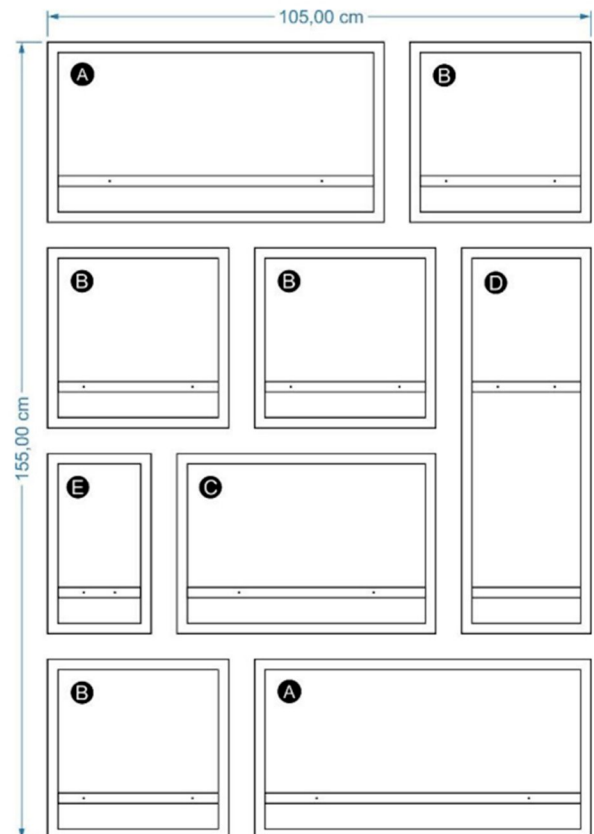

WWW.DECOFRAME.COM.AR

Más de
25 conjuntos

Combinables

Fáciles de Colocar

Modelo 1 – 50cm x 115cm – 4 cuadros

DecoFrame

Modelo 2 – 65cm x 115cm – 4 cuadros

DecoFrame

Modelo 3 – 105cm x 195cm – 12 cuadros

Modelo 4 – 105cm x 155cm – 9 cuadros

Modelo 5 – 145cm x 155cm – 13 cuadros

Modelo 6 – 120cm x 155cm – 10 cuadros

Modelo 7 – 145cm x 195cm – 17 cuadros

Modelo 8 – 135cm x 155cm – 11 cuadros

Modelo 27 – 120cm x 155cm – 5 cuadros

Modelo 28 – 120cm x 155cm – 6 cuadros

Combinarlos como quieras

5 cuadros con distintas medidas

Modelo "A"

65cm x 35cm

Modelo "B"

35cm x 35cm

Modelo "C"

50cm x 35cm

Modelo "D"

25cm x 75cm

Modelo "E"

20cm x 35cm

 DecoFrame