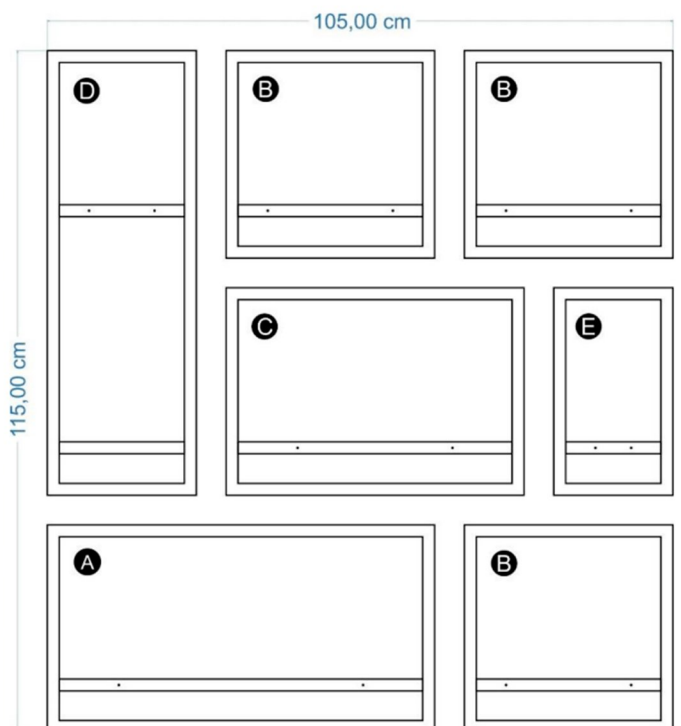

WWW.DECOFRAME.COM.AR

Más de
25 conjuntos

Combinables

Fáciles de Colocar

Modelo 1 – 50cm x 115cm – 4 cuadros

DecoFrame

Modelo 2 – 65cm x 115cm – 4 cuadros

DecoFrame

Modelo 3 – 105cm x 195cm – 12 cuadros

Modelo 4 – 105cm x 155cm – 9 cuadros

Modelo 5 – 145cm x 155cm – 13 cuadros

Modelo 6 – 120cm x 155cm – 10 cuadros

Modelo 7 – 145cm x 195cm – 17 cuadros

Modelo 8 – 135cm x 155cm – 11 cuadros

Modelo 9 – 105cm x 115cm – 7 cuadros

 DecoFrame

Modelo 10 – 120cm x 115cm – 8 cuadros

Modelo 11 – 75cm x 75cm – 4 cuadros

Modelo 12 – 135cm x 115cm – 8 cuadros

Modelo 13 – 145cm x 115cm – 10 cuadros

Modelo 14 – 105cm x 75cm – 5 cuadros

Modelo 27 – 120cm x 155cm – 5 cuadros

Modelo 28 – 120cm x 155cm – 6 cuadros

Combinarlos como quieras

5 cuadros con distintas medidas

Modelo "A"

65cm x 35cm

Modelo "B"

35cm x 35cm