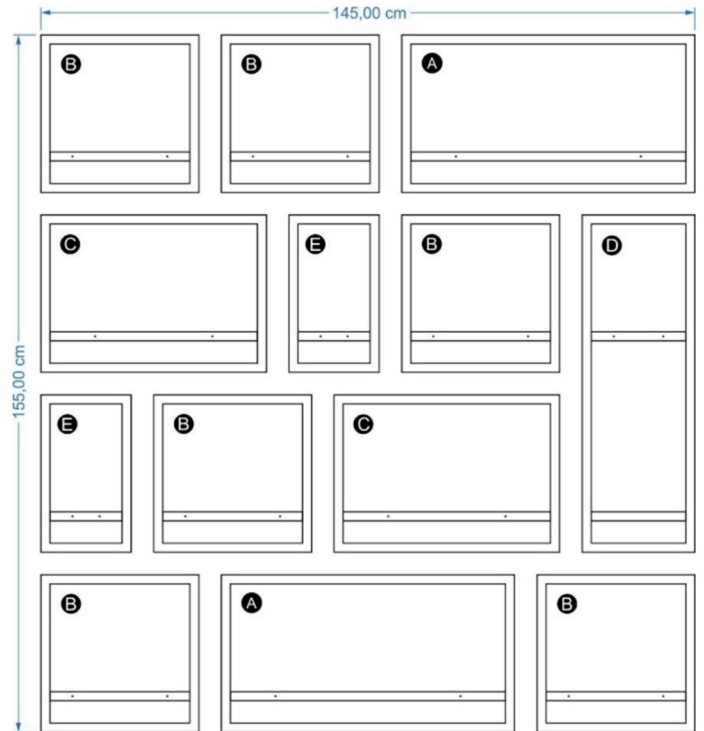

 DecoFrame

Repisas de Cuadros Flotantes

DecoFrame es un sistema de estanterías único compuesto por estanterías de diferentes tamaños que decoran tu pared de forma práctica y a la vez elegante.

Las estanterías están hechas con hierro y madera. Combinalas como quieras, las posibilidades de composición son infinitas.

WWW.DECOFRAME.COM.AR

Más de
25 conjuntos

Combinables

Fáciles de Colocar

Modelo 1 – 50cm x 115cm – 4 cuadros

DecoFrame

Modelo 2 – 65cm x 115cm – 4 cuadros

DecoFrame

Modelo 3 – 105cm x 195cm – 12 cuadros

Modelo 4 – 105cm x 155cm – 9 cuadros

Modelo 5 – 145cm x 155cm – 13 cuadros

Modelo 6 – 120cm x 155cm – 10 cuadros

Modelo 7 – 145cm x 195cm – 17 cuadros

Modelo 8 – 135cm x 155cm – 11 cuadros

Modelo 27 – 120cm x 155cm – 5 cuadros

Modelo 28 – 120cm x 155cm – 6 cuadros

Combinarlos como quieras

5 cuadros con distintas medidas

Modelo "A"

65cm x 35cm

Modelo "B"

35cm x 35cm